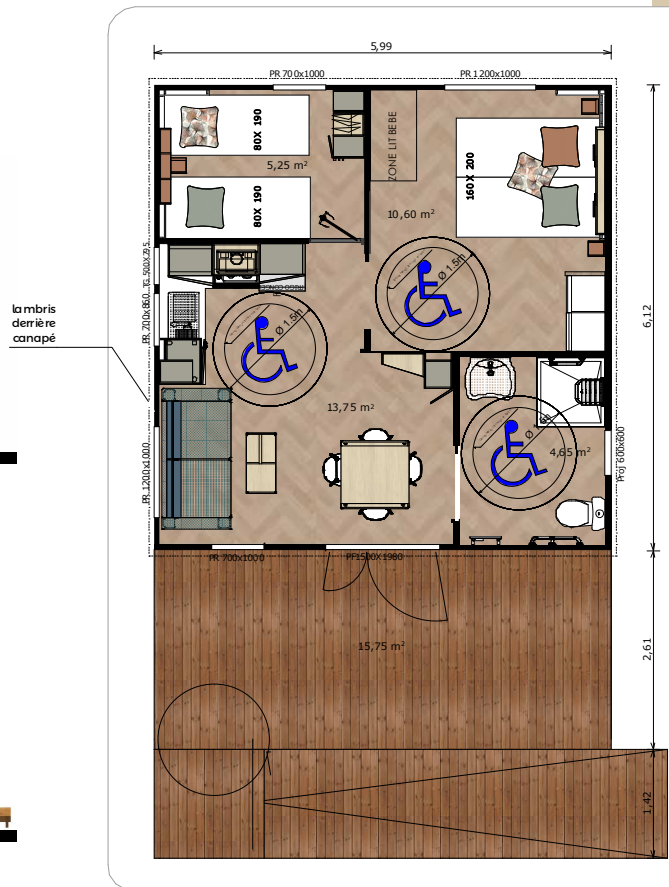

Origan

35 m² - 2 Chambres

PMR

SALON

- 3 Prises noires
- 1 Prise TV noire
- 1 Prise USB
- 1 Suspension
- 2 Spots de plafond
- 1 Détecteur de fumée
- 1 Canapé fixe 3 places tissu bleu foncé
- 1 Table basse
- 1 Support TV
- 1 Meuble vestiaire (2 porte-manteaux +miroir) + Meuble colonne
- 1 Table à manger extensible
- 4 Chaises noires
- 1 Double - rideau avec tringle noire (porte)
- 1 Rideau avec tringle noire (fenêtre)
- 1 Mur Lambris Brut de sciage Blanc

CUISINE

- 2 Prises noires
- 1 Spot de plafond
- 1 Plaque vitrocéramique 3F
- 1 Groupe aspirant avec meuble
- 1 Réfrigérateur congélateur inox + grille de ventilation
- 1 Panier à épices
- 1 Evier avec égouttoir et mitigeur
- 1 Plan de travail
- 1 Meuble bas 1p avec poignée noire
- 1 Meuble bas 3T avec poignée noire
- 1 Meuble haut
- 1 Meuble micro-ondes
- 1 Meuble haut 2 cases
- * Crédençe aludibond
- * Crédençe en mélaminé
- 1 Store aluminium

SALLE D'EAU

- * Porte coulissante à condamnation avec poignée et butée
- 1 Prise étanche gris foncé
- 2 Hublots rond blanc
- 1 Branchement convecteur ou sèche serviette
- 1 Douche PMR avec rideau
- 1 Siège PMR
- 1 Barre coudée
- 1 Lavabo PMR
- 1 Miroir
- 1 Porte-serviette noir
- 2 Patères

WC

- 1 WC PMR sur pied
- 1 Barre coudée
- 1 Dérouleur papier

CHAMBRE 1

- * Porte coulissante avec poignée et butée
- 4 Prises noires
- 1 Prise USB
- 1 Spot de plafond
- 1 Branchement convecteur
- 1 Meuble tête de lit avec luminaire intégré
- 2 Lits 800 x 1900 matelas PMR 35kgs/m³
- 1 Tête de lit en lambris
- 2 Chevets
- 1 placard aménagé
- 1 Rideau avec tringle noire (fenêtre)