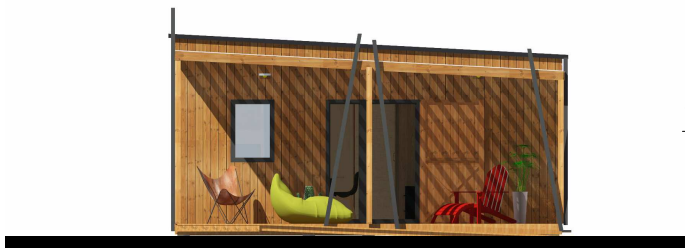

Origan

35 m² - 2 Chambres

PMR

SALON

- 3 Prises noires
- 1 Prise TV noire
- 1 Prise USB
- 1 Suspension
- 2 Spots de plafond
- 1 Détecteur de fumée
- 1 Canapé fixe 3 places tissu bleu foncé
- 1 Table basse
- 1 Support TV
- 1 Meuble vestiaire (2 porte-manteaux +miroir) + Meuble colonne
- 1 Table à manger extensible
- 4 Chaises noires
- 1 Double - rideau avec tringle noire (porte)
- 1 Rideau avec tringle noire (fenêtre)
- 1 Mur Lambris Brut de sciage Blanc

SALLE D'EAU

- * Porte coulissante à condamnation avec poignée et butée
- 1 Prise étanche gris foncé
- 2 Hublots rond blanc
- 1 Branchement convecteur ou sèche serviette
- 1 Douche PMR avec rideau
- 1 Siège PMR
- 1 Barre coudée
- 1 Lavabo PMR
- 1 Miroir
- 1 Porte-serviette noir
- 2 Patères