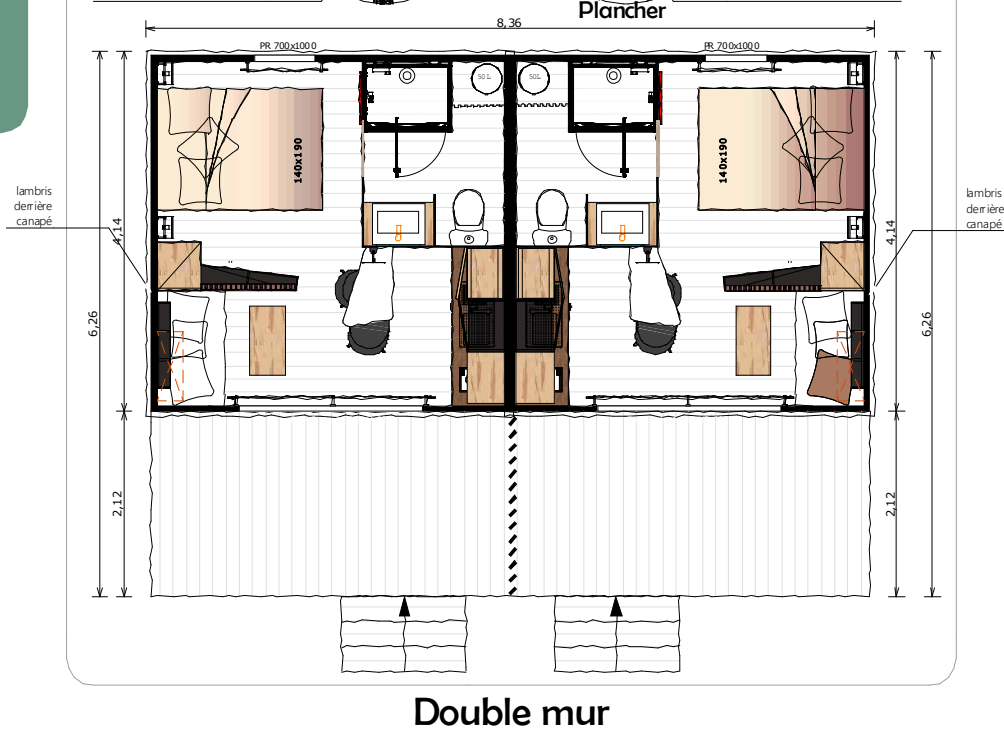

En option :
 - Bardage bois noir
 - Jardinière et banc

Cajou

Hôtelier

33 m²- 2 Chambres

SURFACE PC	33,30
SURFACE TOTALE	35,05
SEJOUR	24,60
CHAMBRE 1	6,80
SURFACE UTILE	31,40
TERRASSE	17,5

Isolation 100 mm thermique & phonique
 Complexe de 131 mm :
 - Mélaminé de 10 mm
 - Isolation Ame LDR 45 mm
 - OSb de 9 mm
 - Lame d'air
 - Osb de 9 mm
 - Isolation Ame LDR 45 mm
 - Mélaminé de 10 mm

Isolation 100 mm thermique & phonique
 Complexe de 131 mm :
 - Mélaminé de 10 mm
 - Isolation Ame LDR 45 mm
 - OSb de 9 mm
 - Lame d'air
 - Osb de 9 mm
 - Isolation Ame LDR 45 mm
 - Mélaminé de 10 mm

SALON x2

- 1 Prise noire
- 1 Suspension
- 2 Spots de plafond
- 1 Canapé structure en bois avec coussinage
- 1 Table basse
- 1 Meuble 3 cases - Maple nomada
- 1 Claustra bois avec patères / rangements (séparation chambre)
- 1 Double-Rideau avec tringle noire (baie)

SALLE D'EAU x2

Porte coulissante en applique

- 1 Prise noire
- 2 Spots de plafond
- 1 Sèche-serviette 300 w
- 1 Rideau devant CE
- 1 Douche 1000 x 800
- 1 Vasque avec meuble
- 1 Miroir
- 1 Porte-serviette noir
- 2 Patères
- 1 Patère porte-manteaux