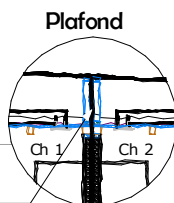

En option :
 - Bardage bois noir
 - Jardinière et banc

Cajou

Hôtelier

33 m²- 2 Chambres

SURFACE PC	33,30
SURFACE TOTALE	35,05
SEJOUR	24,60
CHAMBRE 1	6,80
SURFACE UTILE	31,40
TERRASSE	17,5

Isolation 100 mm thermique & phonique
 Complexe de 131 mm :
 - Mélaminé de 10 mm
 - Isolation Ame LDR 45 mm
 - OSb de 9 mm
 - Lame d'air
 - Osb de 9 mm
 - Isolation Ame LDR 45 mm
 - Mélaminé de 10 mm

Isolation 100 mm thermique & phonique
 Complexe de 131 mm :
 - Mélaminé de 10 mm
 - Isolation Ame LDR 45 mm
 - OSb de 9 mm
 - Lame d'air
 - Osb de 9 mm
 - Isolation Ame LDR 45 mm
 - Mélaminé de 10 mm

SALON x2