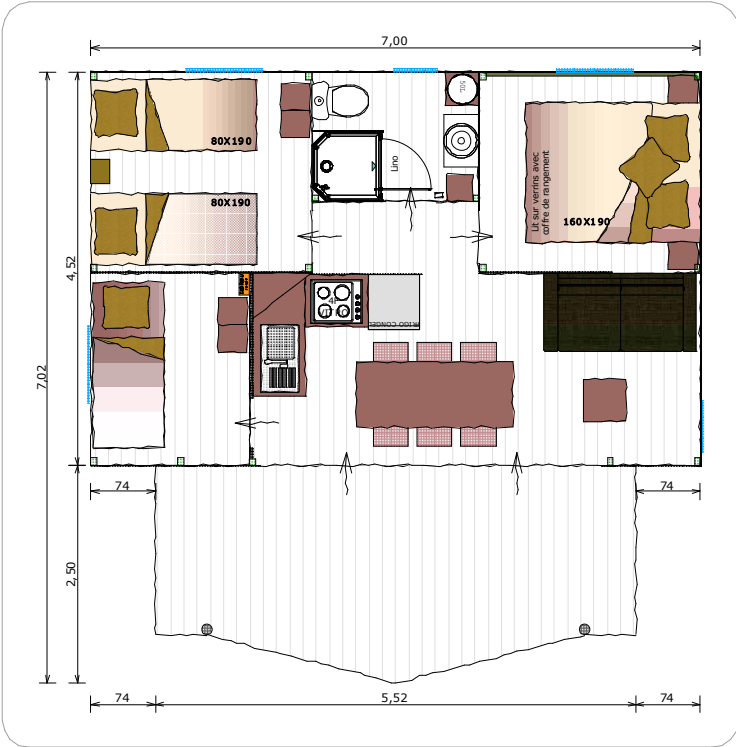

Cotton
Salle de bains
32m² - 3 Chambres

SALON (1 choix)

- 2 Suspensions intérieures
- 3 Prises
- 1 Détecteur de fumée

Salon sous forme de pack

PACK SALON N° 1

- 1 Canapé fixe 3 places tissu gris
- 1 Pouf tissu gris
- 1 Table basse bois

CUISINE (1 choix)

- 2 Prises
 - 1 Applique intérieure
- Cuisine sous forme de pack

PACK CUISINE N° 1

- 1 Réfrigérateur congélateur silver
- 2 Meubles cuisine
- 1 Etagère d' angle
- 1 Plan de travail
- 2 Crédences inox
- 1 Plaque vitrocéramique 3F
- 1 Evier avec égouttoir et mitigeur
- 2 Rideaux pour meuble cuisine

SALLE D'EAU

Porte toilée avec fermeture ZIP

- 1 Prise
- 1 Hublot extérieur rond
- 1 Douche 800 x 800
- 1 Miroir 520 x 1000
- 1 Vasque avec meuble et rideau
- 1 Meuble rangement
- 1 Porte serviette

WC

Porte toilée avec fermeture ZIP

- 1 WC sur pied
- 1 Dérouleur papier en aluminium brossé

CHAMBRES (2 choix)

- * Porte toilée avec fermeture ZIP

- 3 Prises
- 2 Liseuses
- 2 Suspensions intérieures

Chambre sous forme de pack

PACK 6 COUCHAGES N° 1