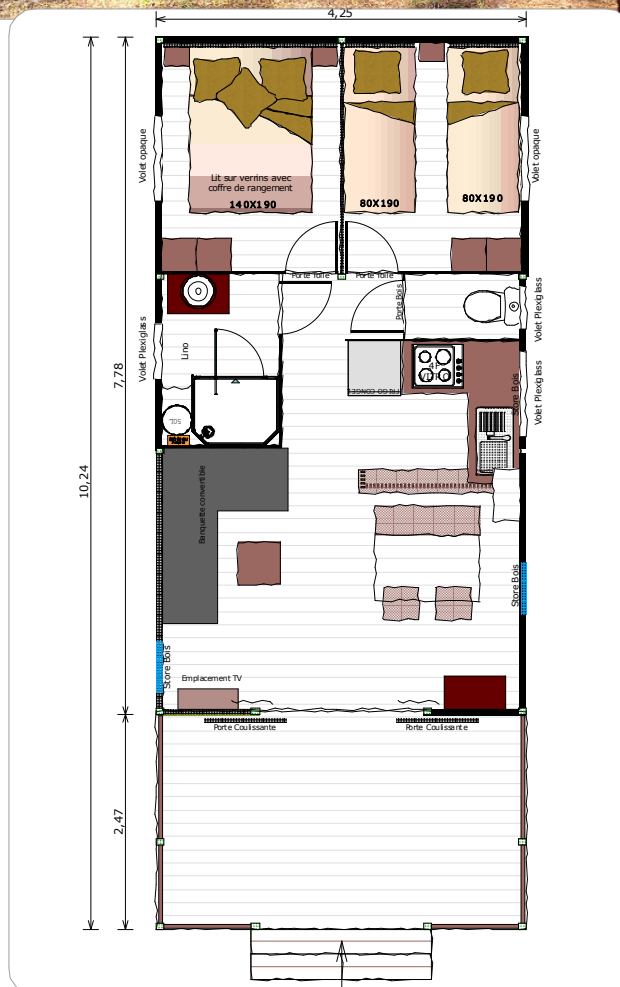

Lodge

32 m² - 2 Chambres

SALON

- 1 Rampe 2 spots
- 3 Prises
- 1 Prise TV
- 1 Suspension extérieure
- 1 Détecteur de fumée
- 1 Rideau avec tringle noire (porte)
- 2 Stores bois
- 1 Banquette d'angle bois convertible avec coussins tissu bleu
- 1 Table bois 1m40
- 1 Banc bois
- 4 Chaises bois
- 1 Table basse bois
- 1 Meuble vide poche bois
- 1 Meuble rangement bois
- 1 Convecteur 1000W

CUISINE

- 5 Prises
- 1 Suspension intérieure
- 1 Rampe 2 spots
- 1 Réfrigérateur congélateur silver
- 1 Plaque vitrocéramique 3F
- 1 Hotte aspirante
- 1 Evier avec égouttoir et mitigeur
- 1 Crédence alu dibond
- 1 Store bois
- 1 Meuble bois 3P 1T avec poignée
- 1 Plan de travail "Béton foncé"
- 1 Meuble haut bois
- 1 Meuble bar
- 1 Meuble 2 p

SALLE D'EAU

- Porte battante bois avec poignée, butée, crochet
- 1 Prise
- 1 Hublot extérieur rond
- 2 Patères acier
- 1 Douche 800 x 1000
- 1 Miroir 520 x 1000
- 1 Vasque avec meuble
- 1 Porte serviette chrome
- 1 Convecteur 500W

WC

- Porte battante bois avec poignée, butée, crochet
- 1 Applique
- 1 WC sur pied
- 1 Dérouleur papier en aluminium brossé

CHAMBRE 1

- Porte battante toilé avec poignée, butée, crochet
- 1 Prise
- 1 Prise USB
- 1 Lumière applique
- 1 Lit relevable 1400 x 1900 matelas 28kgs/m³
- 1 Habillage de lit avec chevet intégré
- 2 Patères acier
- 1 Meuble penderie
- 1 Meuble Etagère
- 1 Convecteur 500W