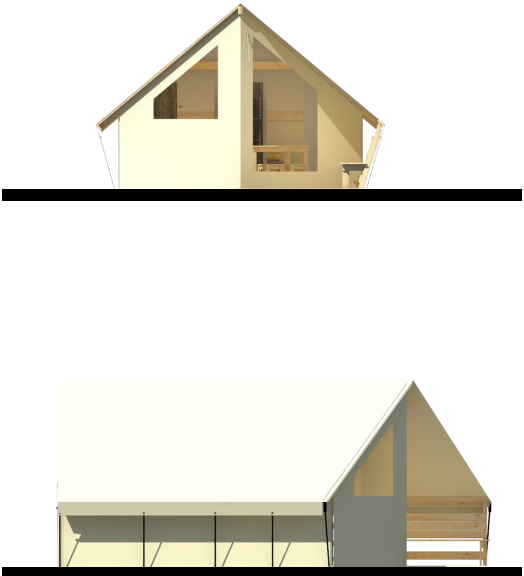

FICHE PRODUIT 2021/2022

09/03/2022
#Personnalisé Projet
LOISIRS - 2021