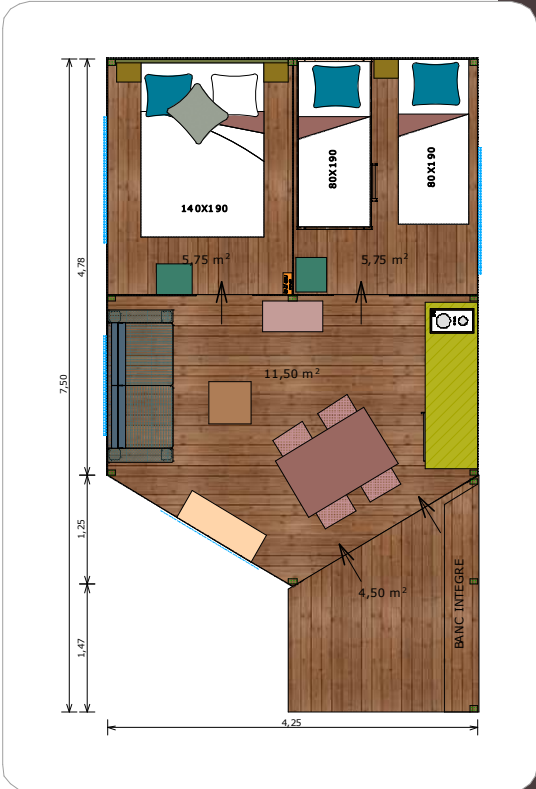

FICHE PRODUIT 2021/2022

09/03/2022
#Personnalisé Projet
LOISIRS - 2021