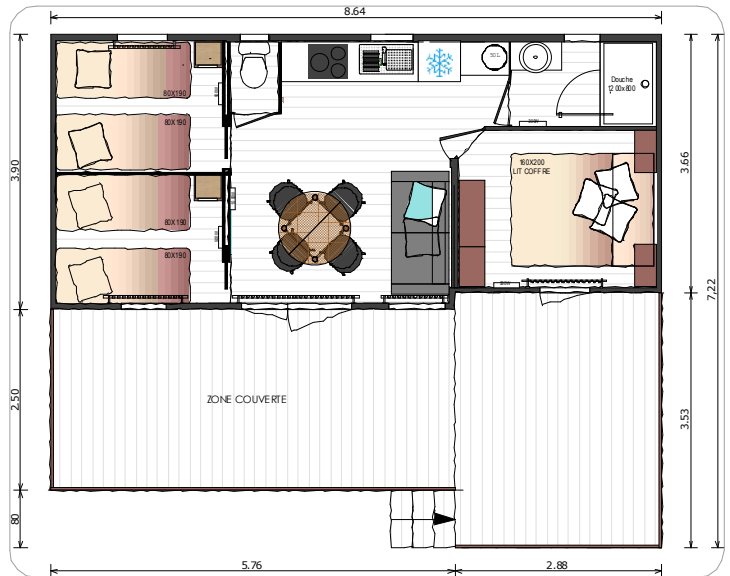

FICHE PRODUIT 2023/2024