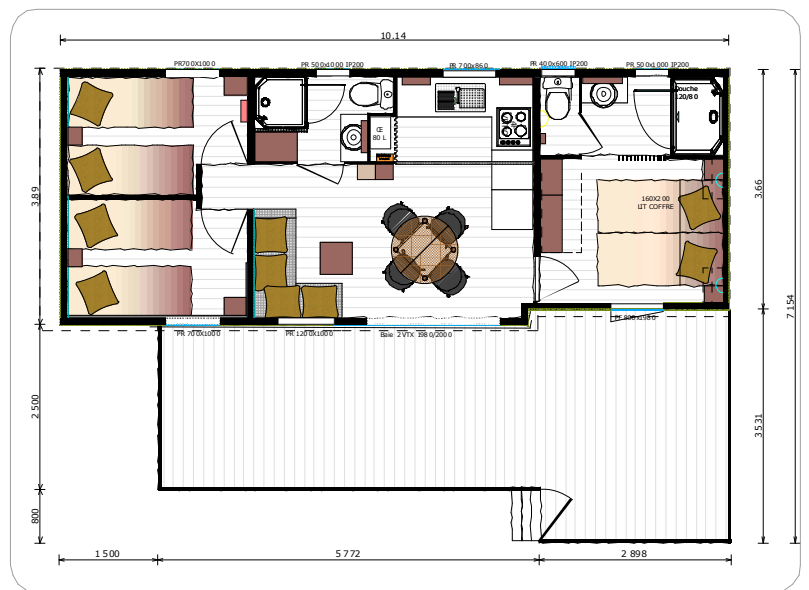

Manyara Nature 40 m²- 3 Chambres

SALON

- 4 Prises noires
- 1 Prise TV noire
- 2 Suspensions
- 1 Convecteur 1000W
- 1 Support TV
- 1 Miroir
- 1 banquette d'angle avec 5 coussins
- 1 Table basse bois
- 3 Caissons de rangement nature
- 4 Chaises noires
- 2 Chaises pliantes
- 1 Table à manger extensible
- 1 Rideau + tringle (porte)
- 1 Rideau + tringle (fenêtre)

SALLE D'EAU 1

- Porte battante avec poignée, crochet et aimants
- 1 Prise noire
- 1 Rampe 2 spots
- 1 Branchement convecteur ou Sèche-serviette
- 1 Douche 800 x 800
- 1 Vasque + meuble
- 1 Miroir + 1 étagère
- 1 Grille de ventilation
- 1 Porte serviette chrome
- 2 Patères laiton
- 3 Etagères
- 1 Store Anthracite

WC - SALLE D'EAU 1

- 1 WC sur pied
- 1 Dérouleur papier

SALLE D'EAU PARENTALE

- Brise vue bois avec 2 patères
- 1 Prise noire
- 1 Rampe 2 spots
- 1 Sèche-serviette 300 w
- 1 Douche 800 x 1200
- 1 Vasque + meuble
- 1 Miroir + 1 étagère
- 1 Grille de ventilation
- 1 Porte serviette chrome
- 1 Store Anthracite